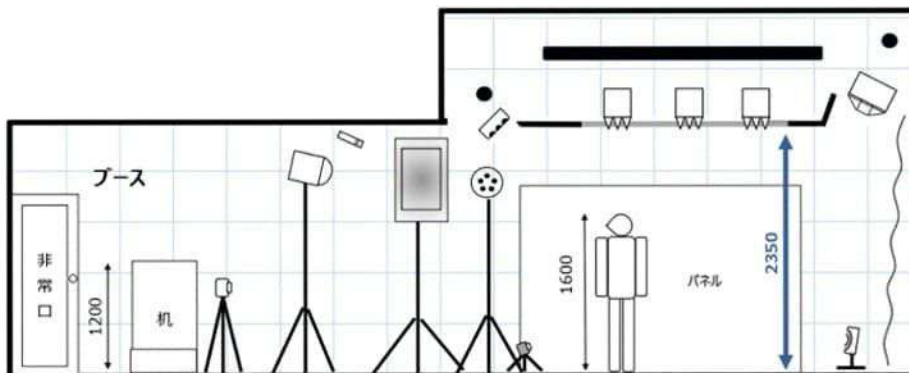

配信スペース利用図面 (基本配置※変更応相談)

音響	✉ ... YAMAHA Concert Club SM15 IV	📍 ... RODE M5 Matched Pair	
照明	☉ ... フレネル 500w	● ... NiTEC photon 80	⊕ ... ADJ STINGER II
	○ ... 凸 500w	⊙ ... ADJ MEGAHEX PAR	
カメラ	📷 ... SONY a6300 (①②③)	📹 ... Go Pro Hero 4	

総面積 ... 77平米

配信スペース利用アクティグ面積 ... 応相談※照明位置固

音響	📍 ... YAMAHA Concert Club SM15 IV	📍 ... RODE M5 Matched Pair	
照明	☉ ... フレネル 500w	📍 ... NiTEC photon 80	📄 ... ADJ STINGER II
	○ ... 凸 500w	⊙ ... ADJ MEGAHEX PAR	
カメラ	📷 ... SONY a6300 (①②③)	📹 ... Go Pro Hero 4	