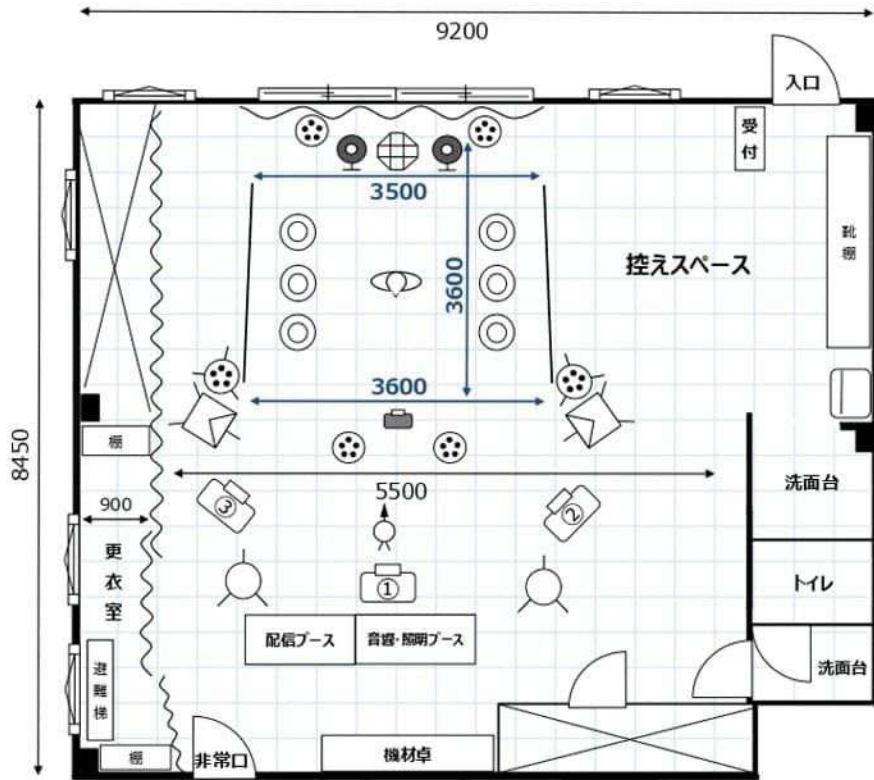

配信スペース利用図面 (基本配置※変更応相談)

音響	✉ ... YAMAHA Concert Club SM15 IV	📍 ... RODE M5 Matched Pair	
照明	☉ ... フレネル 500w	● ... NiTEC photon 80	⊕ ... ADJ STINGER II
	○ ... 凸 500w	⊙ ... ADJ MEGAHEX PAR	
カメラ	📷 ... SONY a6300 (①②③)	📹 ... Go Pro Hero 4	

総面積 ... 77平米

配信スペース利用アクティグ面積 ... 応相談※照明位置固

音響	📍 ... YAMAHA Concert Club SM15 IV	📍 ... RODE M5 Matched Pair	
照明	☉ ... フレネル 500w	📍 ... NiTEC photon 80	📄 ... ADJ STINGER II
	○ ... 凸 500w	⊙ ... ADJ MEGAHEX PAR	
カメラ	📷 ... SONY a6300 (①②③)	📹 ... Go Pro Hero 4	

単位 ... ミリメートル

床 ... 舞台上フラット※応相談