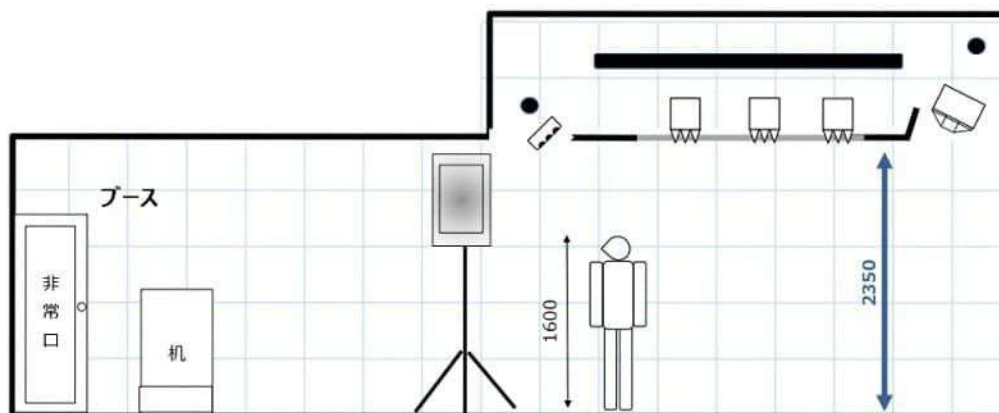

# 稽古場スペース利用図面

総面積 … 77平米

稽古場スペース利用アクティング面積 … 35平米迄

単位 … ミリメートル