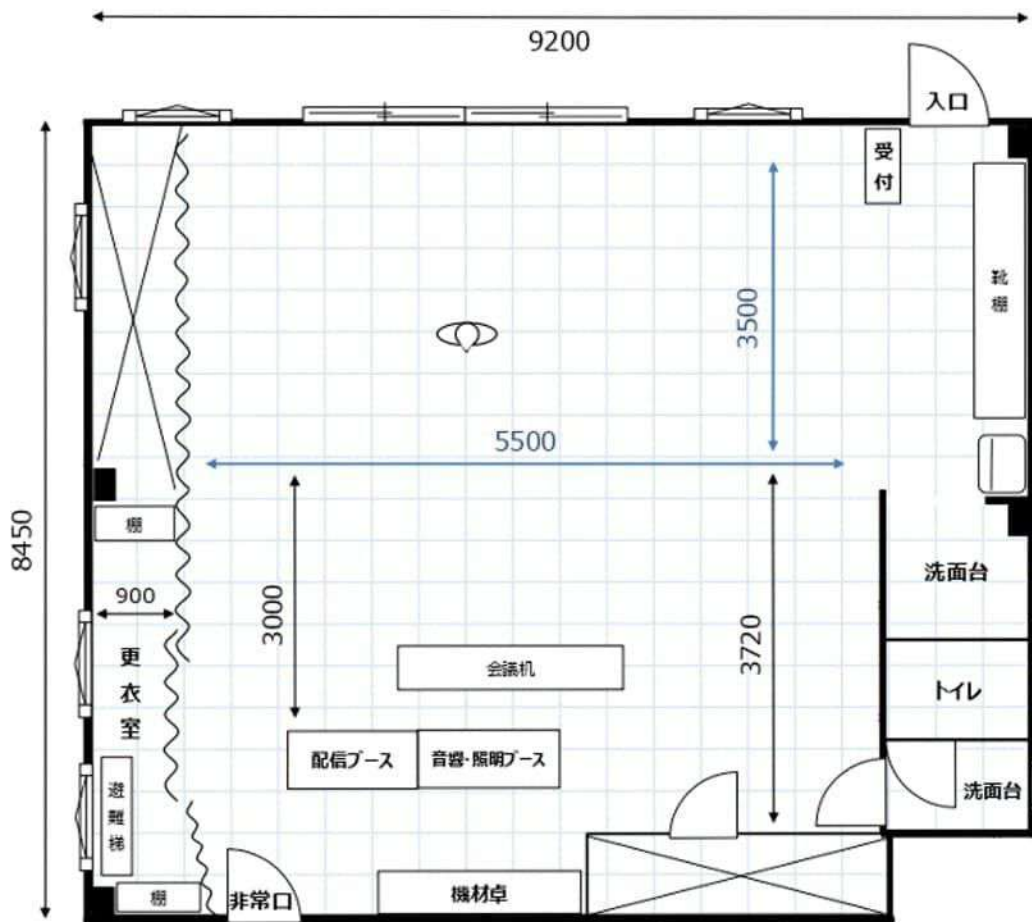

# 稽古場スペース利用図面

総面積 … 77平米

稽古場スペース利用アクティング面積 … 35平米迄

単位 … ミリメートル